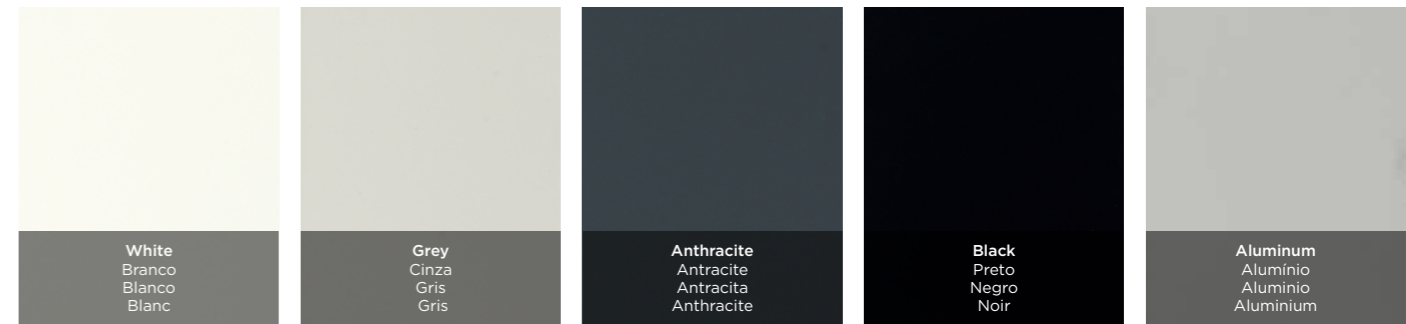

STRUCTURES
ESTRUTURAS
ESTRUCTURAS
STRUCTURES