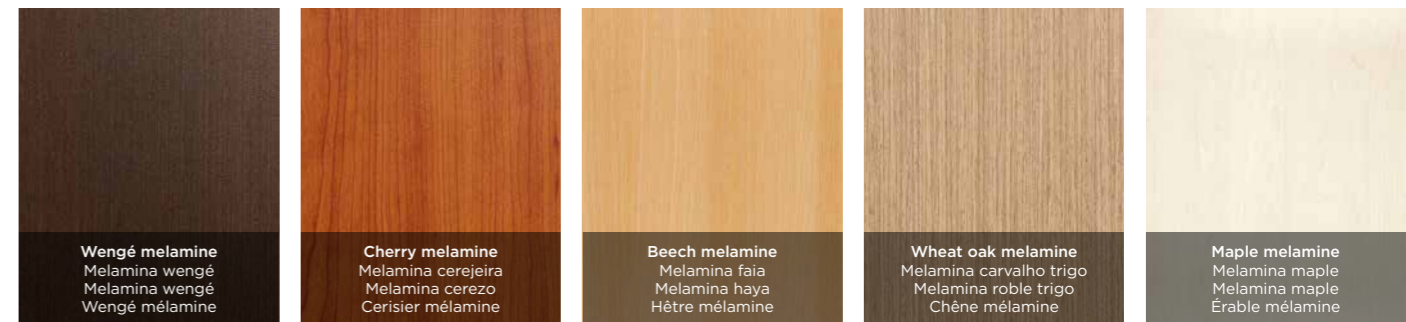

STRUCTURES
ESTRUTURAS
ESTRUCTURAS
STRUCTURES