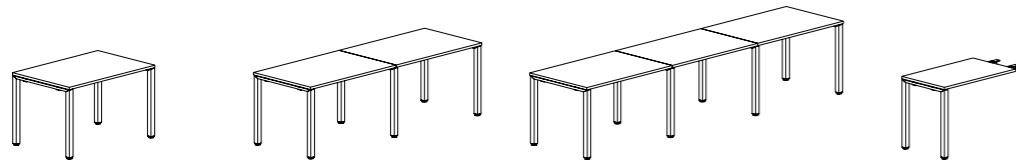

1510/1960 x 800 x 420
 1510/1960 x 1000 x 420
 1510/1960 x 1200 x 420

TECHNICAL SPECIFICATIONS / MEASURES
ESPECIFICAÇÕES TÉCNICAS / MEDIDAS
ESPECIFICACIONES TÉCNICAS / DIMENSIONES
SPÉCIFICATIONS TECHNIQUES / MESURES

MEASURES
MEDIDAS / DIMENSIONES / MESURES

BETTER  

DESK
SECRETÁRIA
MESA
BUREAU
800/1000/1200/1400/1600/1800/2000 x 600 x 740
800/1000/1200/1400/1600/1800/2000 x 700 x 740
800/1000/1200/1400/1600/1800/2000 x 800 x 740