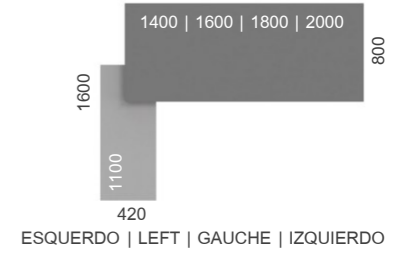

secretária . desk . bureau . mesa

800 | 1000 | 1200 | 1400
1600 | 1800 | 2000

600 | 800

SECRETÁRIA | DESK | BUREAU | MESA

800 | 1000 | 1200

600

MÓDULO | RETURN | RETOUR | ALA

secretária . desk . bureau . mesa

secretária executiva . executive workstation . bureau de direction . puesto ejecutivo

secretária executiva . executive workstation . bureau de direction . puesto ejecutivo

1200 | 1400 | 1600 | 1800
| 2000
1200 | 1400 | 1600

ilha . bench . ensemble . conjunto

ILHA 2P
BENCH 2P
ENSEMBLE 2P
CONJUNTO 2P

ILHA INICIAL
FIRST
PREMIER
PRIMERA

ILHA CONTINUAÇÃO
MIDDLE
INTERMÉDIAIRE
INTERMÉDIO

ILHA FINAL
END
FIN
FINAL

ilha . bench . ensemble . conjunto