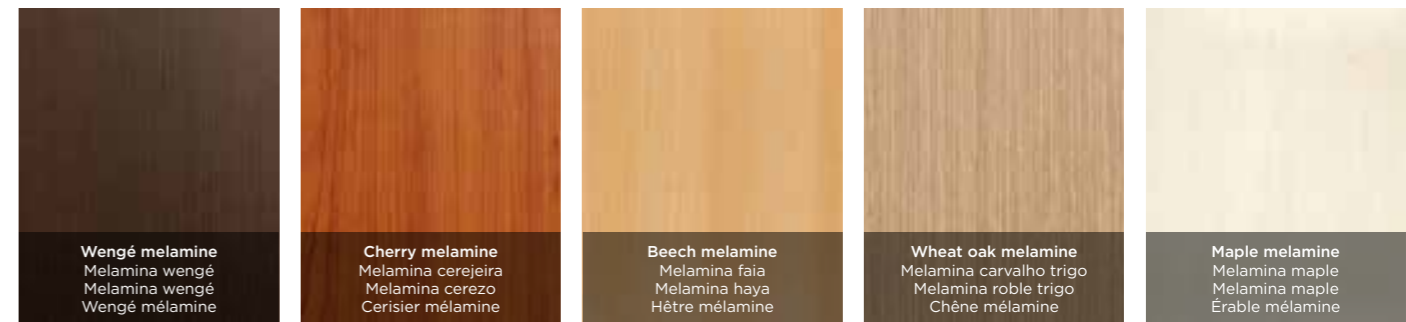

STRUCTURES
ESTRUTURAS
ESTRUCTURAS
STRUCTURES