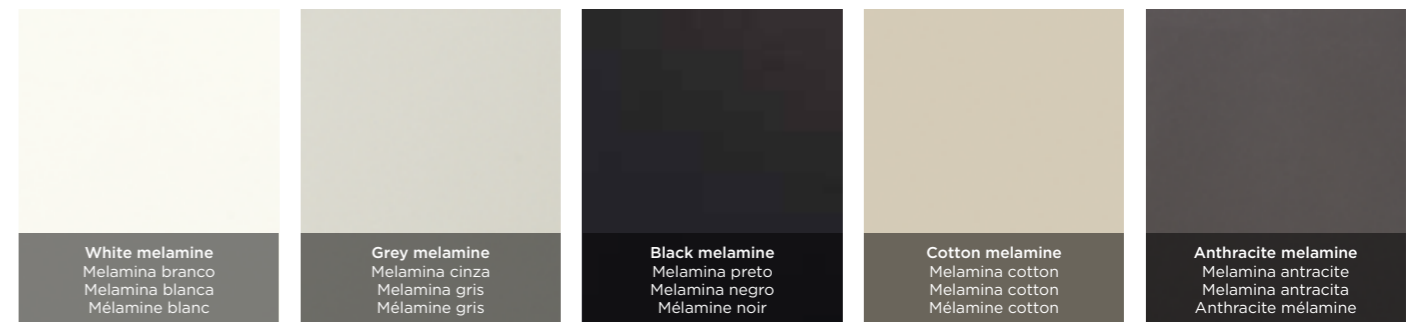

FINISHES
ACABAMENTOS
ACABADOS
FINITIONS

Our production is continually evolving to satisfy customer requirements. Modifications and/or improvements may occur without prior notice.

A nossa produção evolui continuamente para satisfazer os interesses dos nossos clientes. A nossa fabrica reserva o direito de aplicar as modificações e/ou melhoramentos sem aviso prévio.

Nuestra producción evoluciona continuamente para satisfacer los intereses de nuestros clientes. Nuestra fábrica se reserva el derecho de modificar o mejorar sus productos sin previo aviso.

Notre production évolue continuellement dans l'intérêt de la clientèle. Notre usine se réserve le droit d'apporter des modifications et/ou des améliorations sans préavis.