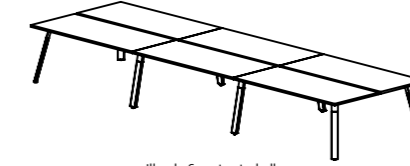

Ilha de 6 postos trabalho
6 places bench
Ensemble de 6 places de travail
Conjunto de 6 puestos de trabajo

1200|1400|1600|1800|2000 x 1200|1600 x 740