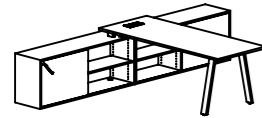

Technical drawings

Posto de direção
Executive workstation
Poste de direction
Puesto de dirección

1800|2000|2200 x 800|1000 x 3200 (2 x 1600x420x620) x 740