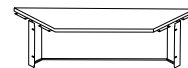

SECRETÁRIA
 800 x 650 x 740
 1200 x 650 x 740
 1400 x 650 x 740
 1600 x 650 x 740
 1800 x 650 x 740
 800 x 800 x 740
 1200 x 800 x 740
 1400 x 800 x 740
 1600 x 800 x 740
 1800 x 800 x 740

COMPACTO
 1400 x 1200 x 740 dir.
 1600 x 1200 x 740 dir.
 1800 x 1200 x 740 dir.
 1400 x 1200 x 740 esq.
 1600 x 1200 x 740 esq.
 1800 x 1200 x 740 esq.

MESA REUNIÃO
 Ø 1100 x 740

MESA REUNIÃO
 1900 x 900 x 740
 2400 x 1100 x 740

MÓDULO
 800 x 650 x 740
 1200 x 650 x 740

CANTO RECTO
 650 x 90°
 800 x 90°

CANTO CURVO
 650 x 90°
 800 x 90°

GOTA D'ÁGUA
 Ø 1100 x 740 dir.
 Ø 1100 x 740 esq.

POSTO DE RECEPÇÃO
 800 x 385 x 360
 1200 x 385 x 360
 1400 x 385 x 360
 1600 x 385 x 360
 1800 x 385 x 360

CANTO CURVO
 POSTO DE RECEPÇÃO
 385 x 90°

CANTO RECTO
 POSTO DE RECEPÇÃO
 385 x 90°

BLOCO RODADO
 2 GAVETAS
 530 x 440 x 570