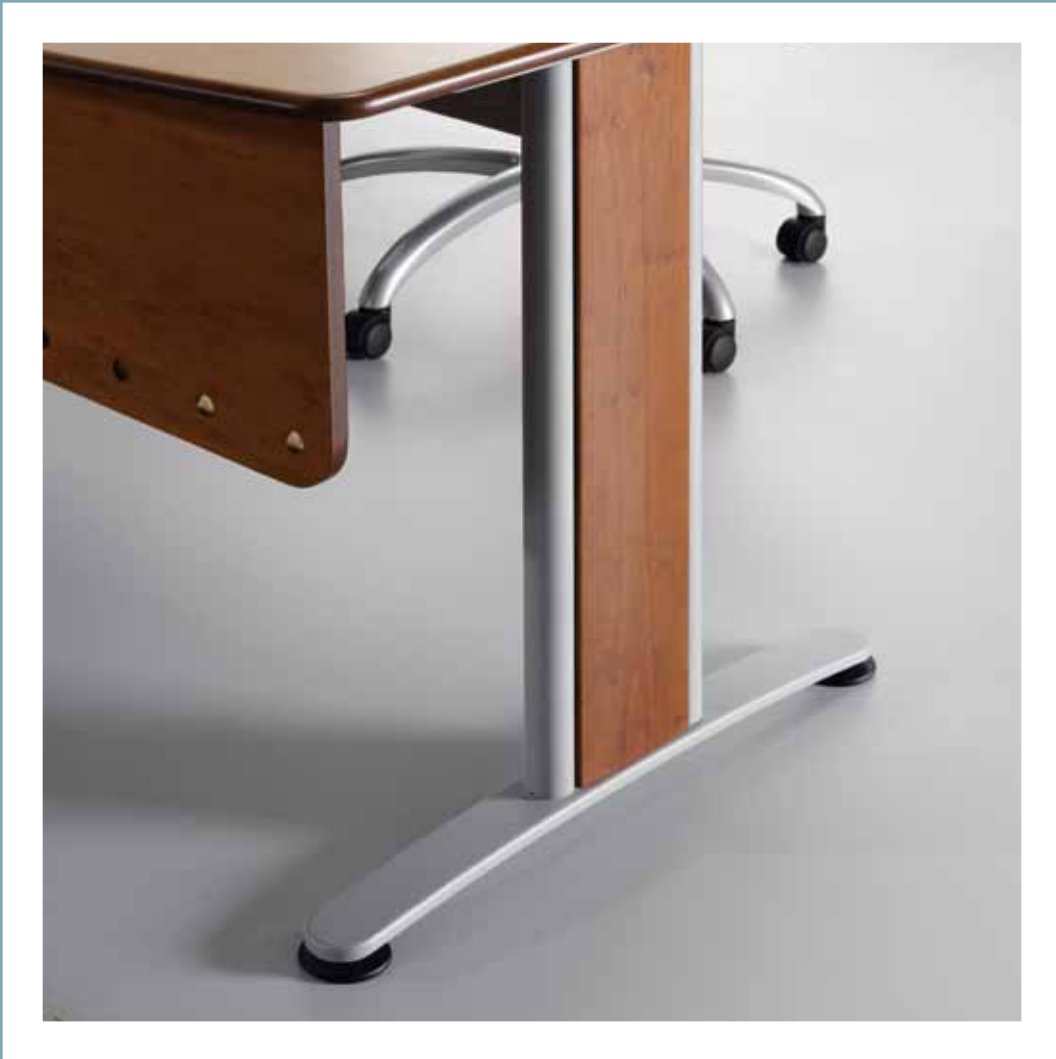

MODERN ORGANIZATION AND EFFICIENCY

organizaçãõ moderna e eficiênciã
organización moderna y eficiencia