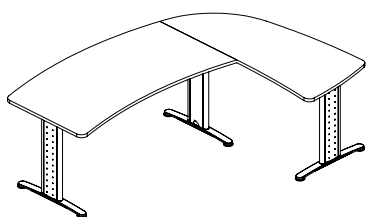

MESA REUNIÃO OVAL
1900 X 900 X 740 | 2400 X 1100 X 740

MÓDULO C/ BLOCO PERNA
800 X 650 X 740 ESQ. | 800 X 650 X 740 DIR.
1200 X 650 X 740 ESQ. | 1200 X 650 X 740 DIR.

CANTO CURVO
650 X 90° | 800 X 90°

GOTA DE ÁGUA
Ø 1100 X 740 ESQ. | Ø 1100 X 740 DIR.

COMPACTO "C"
2100 X 1300 X 740

SECRETÁRIA
800 X 650 X 740 | 800 X 800 X 740
1200 X 650 X 740 | 1200 X 800 X 740
1400 X 650 X 740 | 1400 X 800 X 740
1600 X 650 X 740 | 1600 X 800 X 740
1800 X 650 X 740 | 1800 X 800 X 740

MÓDULO
800 X 650 X 740 | 1200 X 650 X 740

MEIA LUA P/ COMPACTOS
1200 X 600 X 740 | 1600 X 800 X 740
1236 X 618 X 740 | 1636 X 818 X 740

SECRETÁRIA INTEGRADA
2250 X 1700 X 740 ESQ. | 2250 X 1700 X 740 DIR.

SECRETÁRIA DUPLA
2800 X 800 X 740 | 3600 X 800 X 740
3200 X 800 X 740

MEIA LUA P/ SECRETÁRIAS
1300 X 650 X 740 | 1600 X 800 X 740
1336 X 668 X 740 | 1636 X 818 X 740

BLOCO FIXO - FRENTE CHAPA
360 X 440 X 530